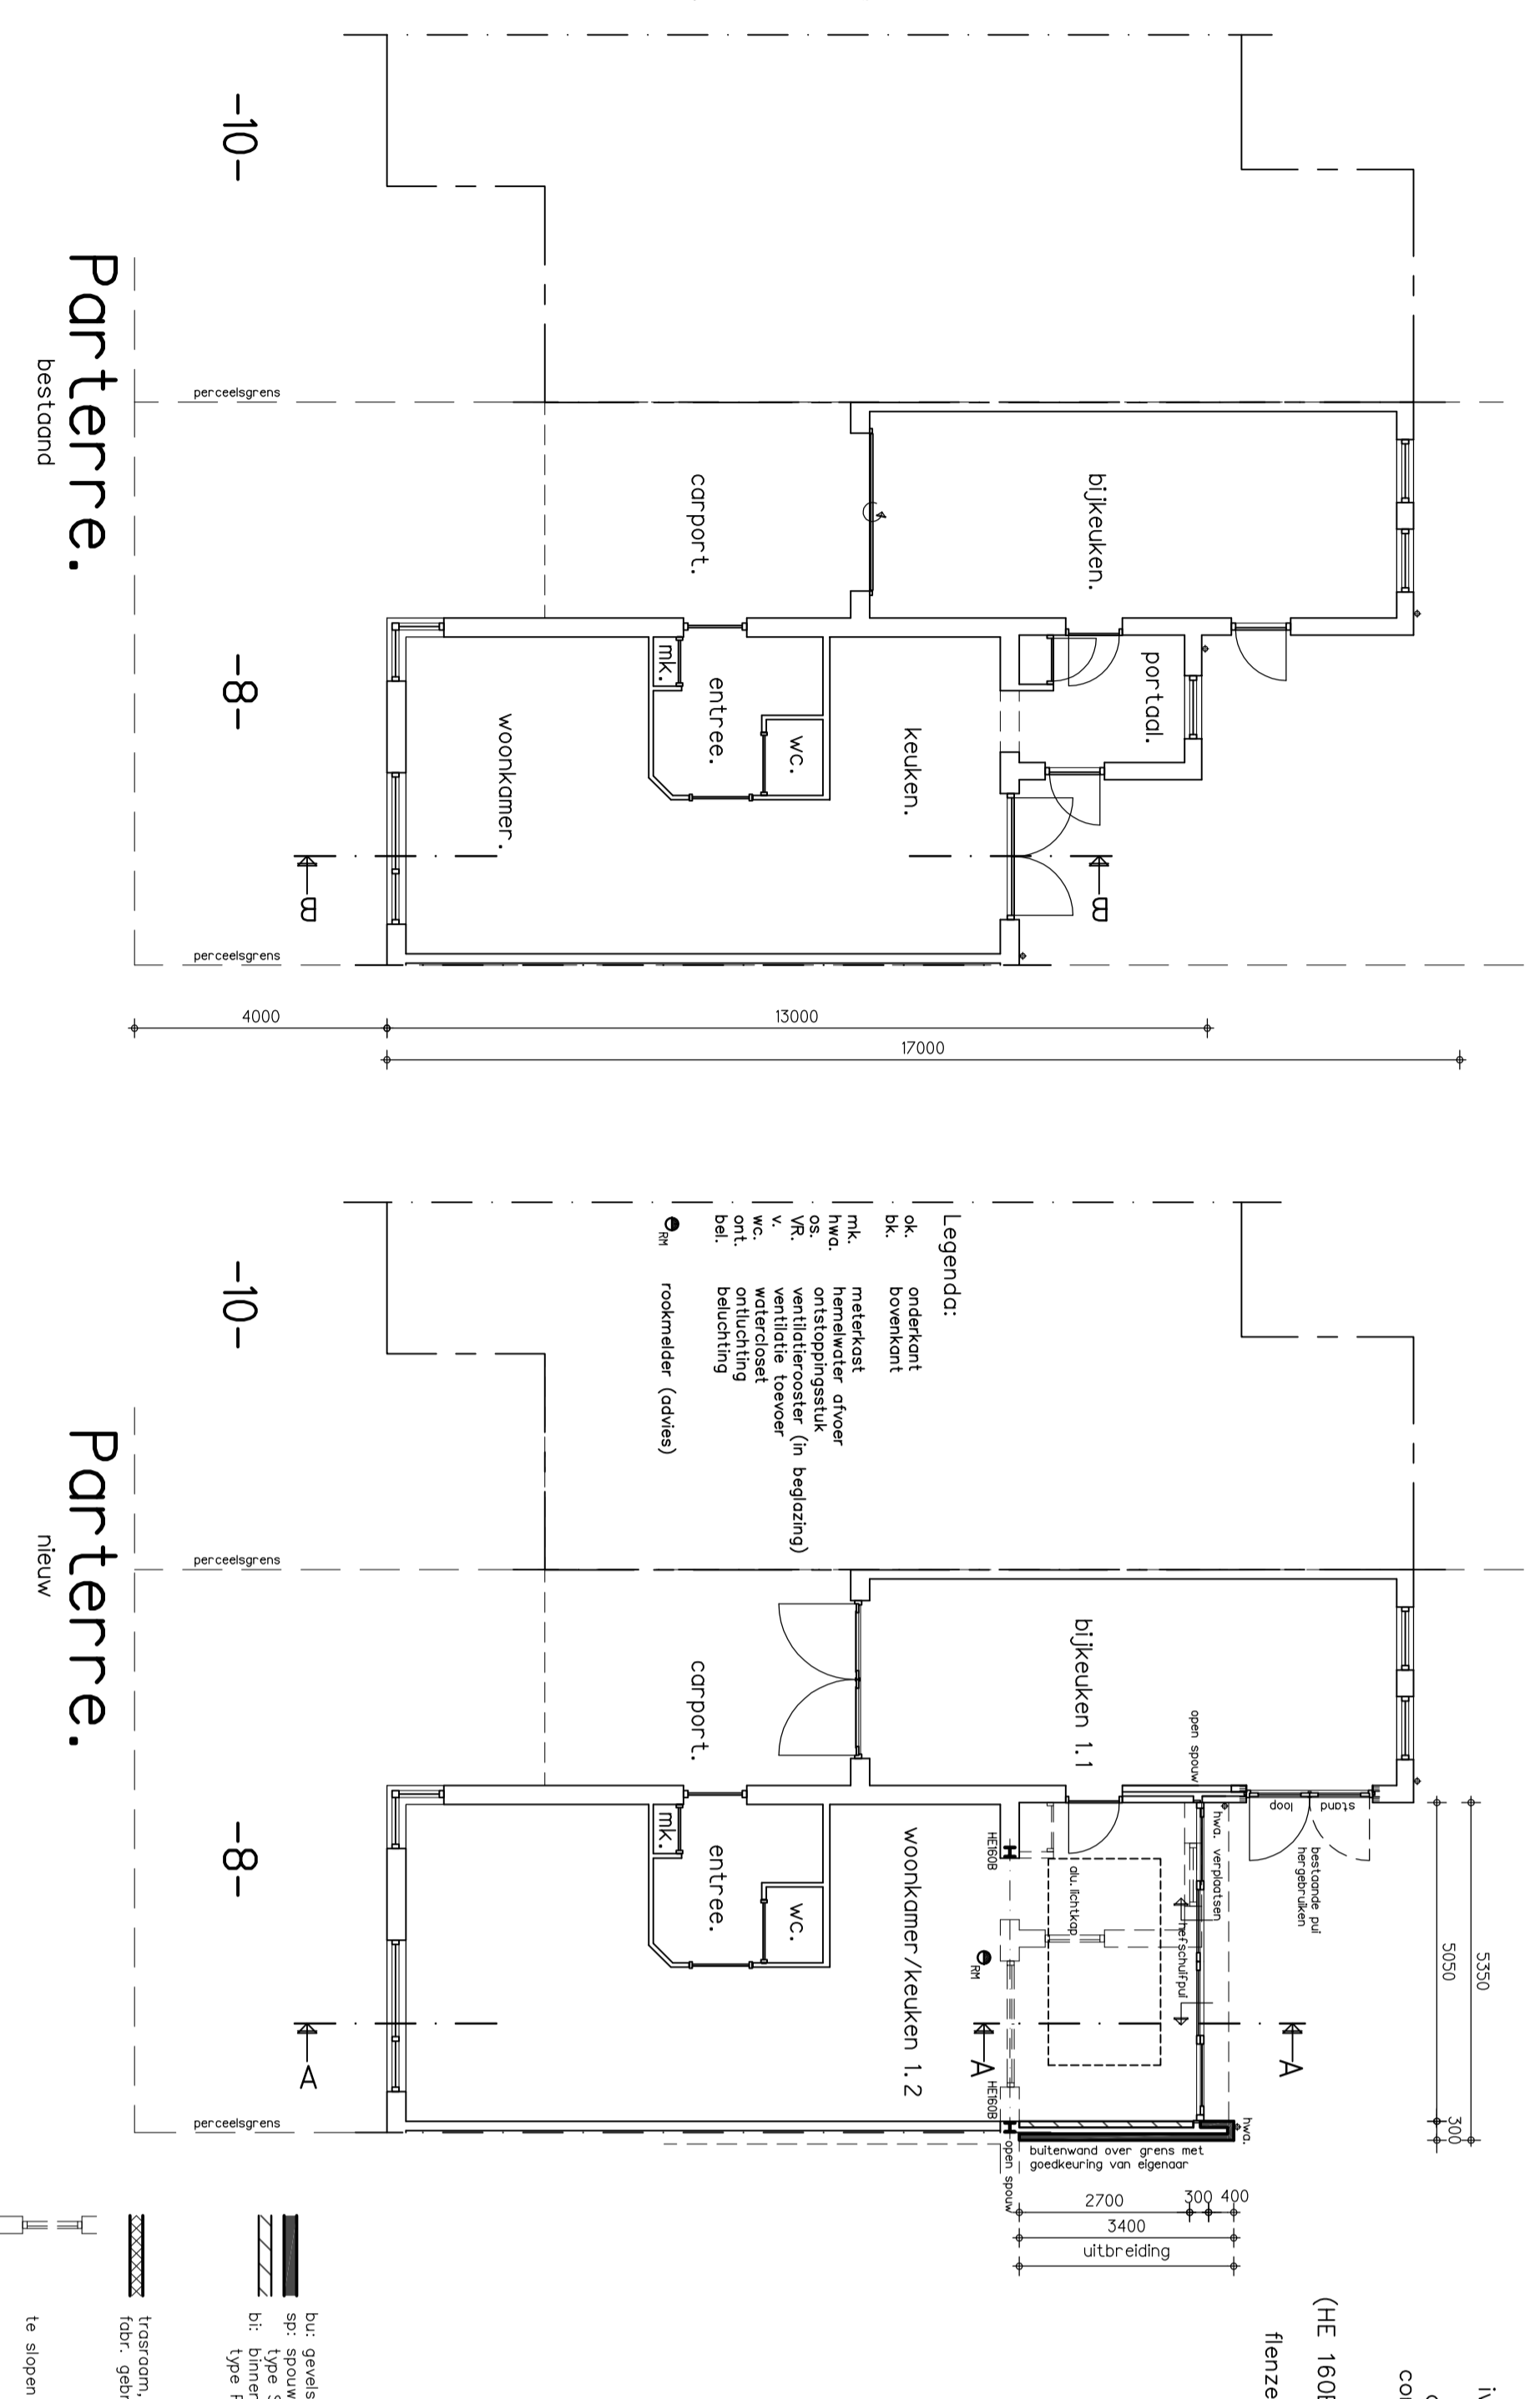

Situatie.
 Kadasterrol bekend : gemeente Landerd
 Sectieboeknummer : 4 nummer 3002
 Bestemmingsplan : gebiedsplan 3002
 Veldnummer : 8
 Adres : Veldzuring 8
 Plaats : ZEELAND
 Schaal : 1:300

Bouwkosten:
 Bouwkosten (bouwjaar) : 2000
 Bouwkosten (bouwjaar) : 2000
 Bouwkosten (bouwjaar) : 2000

Revolutie
 Revolutie 1: 1:200
 Revolutie 2: 1:200
 Revolutie 3: 1:200
 Revolutie 4: 1:200
 Revolutie 5: 1:200
 Revolutie 6: 1:200
 Revolutie 7: 1:200
 Revolutie 8: 1:200
 Revolutie 9: 1:200
 Revolutie 10: 1:200